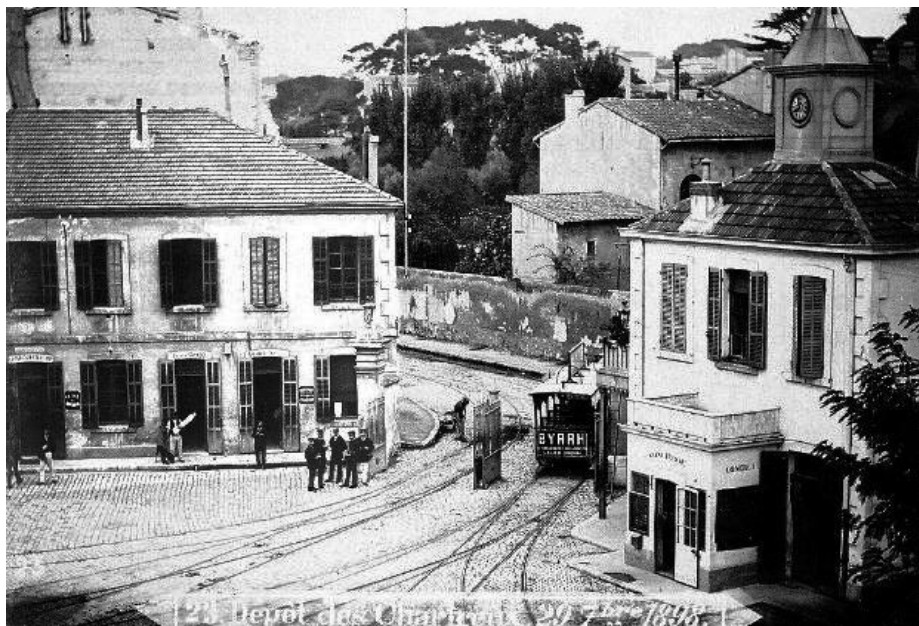

**Affiche Film Maurice Tourneur**

**Dépôt Place Saint-Just en 1898**

**Dépôt Place Saint-Just**

**Dépôt Place Saint-Just**

**Dépôt Place Tramway Saint-Just**

**Place Saint-Just avant construction du conseil général**

Publicité Biscuits Coste

Chalet Saint-Georges

Château de la Madone devenu Caserne CRS 53

**CINEMERLAN**  
**C'EST L'AVENTURE**

MERLAN  
*cinéma*

**CINEMERLAN** ART ET ESSAI-RECHERCHE-RÉPERTOIRE  
AV. RAIMU 13014 MARSEILLE  
91.98.28.98

**Avant la construction de la Cité de la Benausse**

**Grande Rue Saint-Just**

Saint-Just - 1245 - La Grand' Rue

**Grande Rue Saint-Just devenue rue Alphonse Daudet**

**Rue Alphonse Daudet et Café des Colonnes**