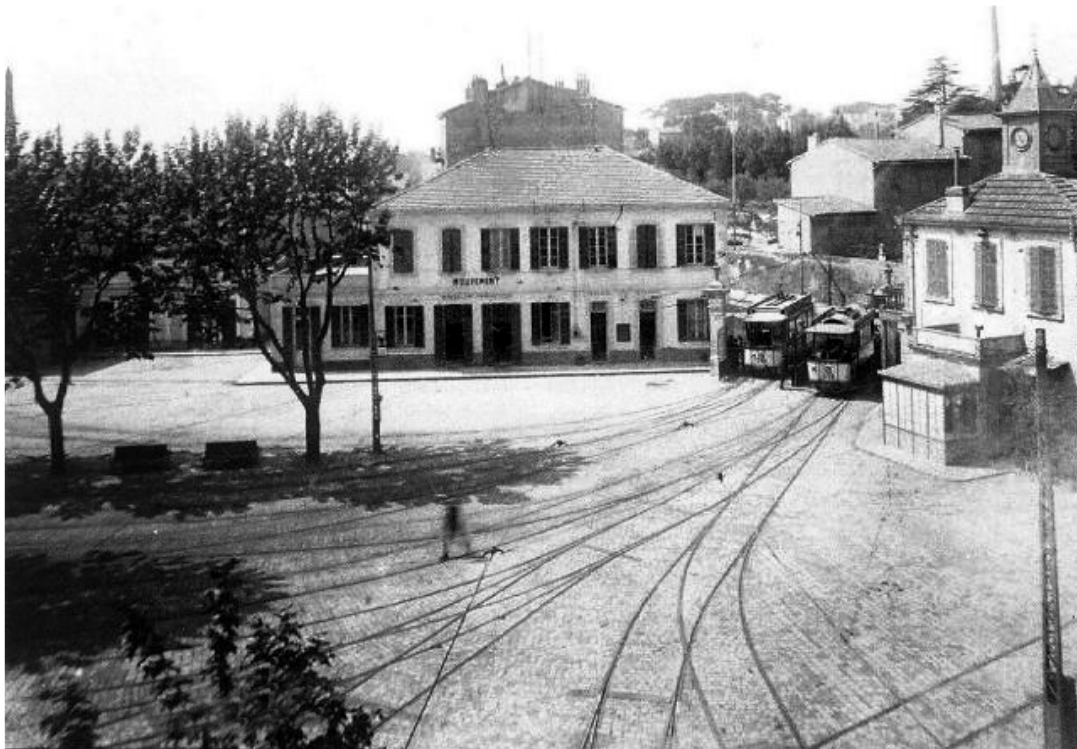

**Affiche Film Maurice Tourneur**

**Dépôt Place Saint-Just en 1898**

**Dépôt Place Saint-Just**

**Dépôt Place Saint-Just**

**Dépôt Place Tramway Saint-Just**

**Place Saint-Just avant construction du conseil général**

Publicité Biscuits Coste

Chalet Saint-Georges

Château de la Madone devenu Caserne CRS 53

**CINEMERLAN**  
**C'EST L'AVENTURE**

MERLAN  
*cinéma*

**CINEMERLAN** ART ET ESSAI-RECHERCHE-RÉPERTOIRE  
AV. RAIMU 13014 MARSEILLE  
91.98.28.98