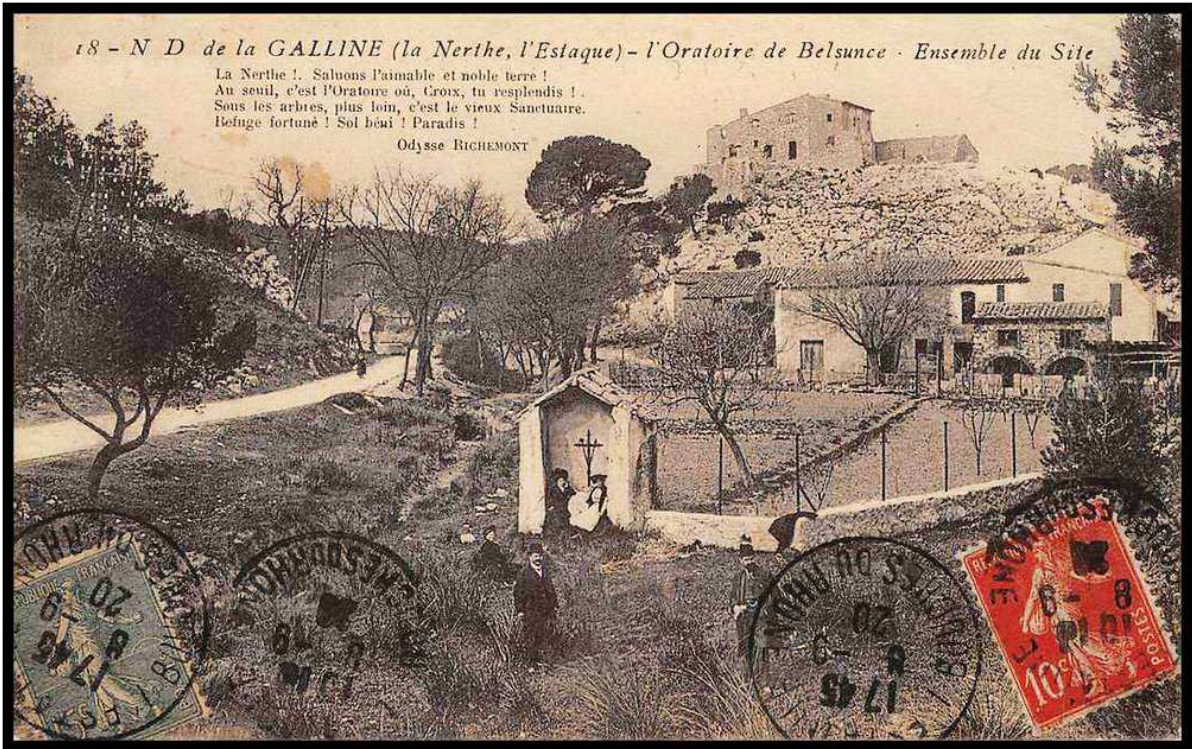

Phototypie F. Lanour Marseille

3382 - L'Estaque Gare - Le Centre du Village

villa marie

80x 120 05

Marseille Estaque Gare — Le Boulevard Fessend

L'Estaque. — Pensionnat Saint-Joseph

Philexx42

www.delcampe.net

72 L'ESTAQUE. — Le Quai et l'Église. 11 The Quai and the Eglise

Papa1943

www.delcampe.net

Rose Fourre, édit. Marseille

L'ESTAQUE-PLAGE — Terminus du Tramways

©Estaque

www.delcampe.net

Calcutta

www.delcampe.net

Aygalades

www.delcampe.net

Malicien

www.delcampe.net

3 Nouvelle Ligne Chemin de Fer de l'Estaque à Miramas. — Viaduc de Corbière
comprenant 7 arches voûtées de 20 mètres et 6 de 6 m. 50 d'ouverture. — LL. SELECTA